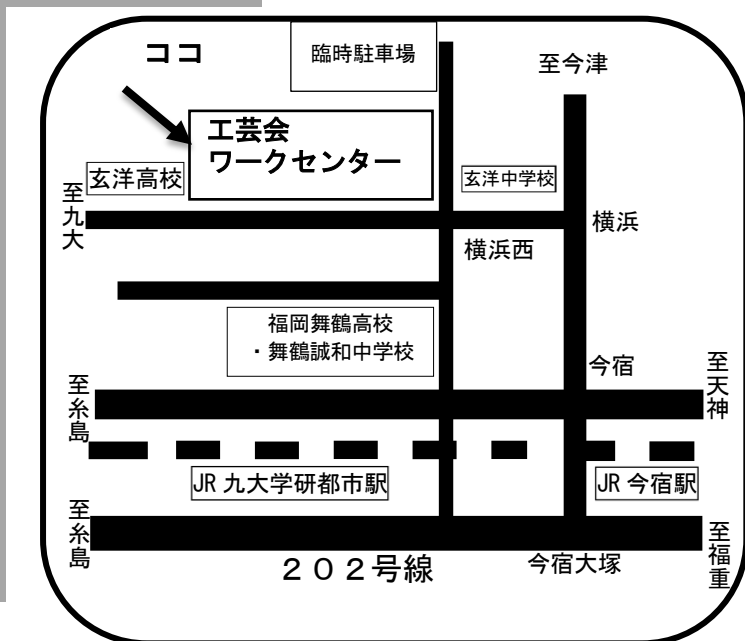

ステージイベント

- ・ゴスペル(Arrow Fielder)
- ・マジック(マジックさみちゃん)
- ・北崎太鼓 海音(あまね)
- ・手話ダンス(田尻苑)

その他 多数イベント盛り沢山

<協力>

- 福岡舞鶴高等学校様
- 福岡舞鶴誠和中学校様
- 福岡県立系島高等学校様
- 福岡県立玄洋高等学校様

ワークセンター 工芸会 まつり

【お問合せ先】 社会福祉法人 福岡ろうあ福祉会

障害者支援施設 工芸会ワークセンター まつり実行委員会